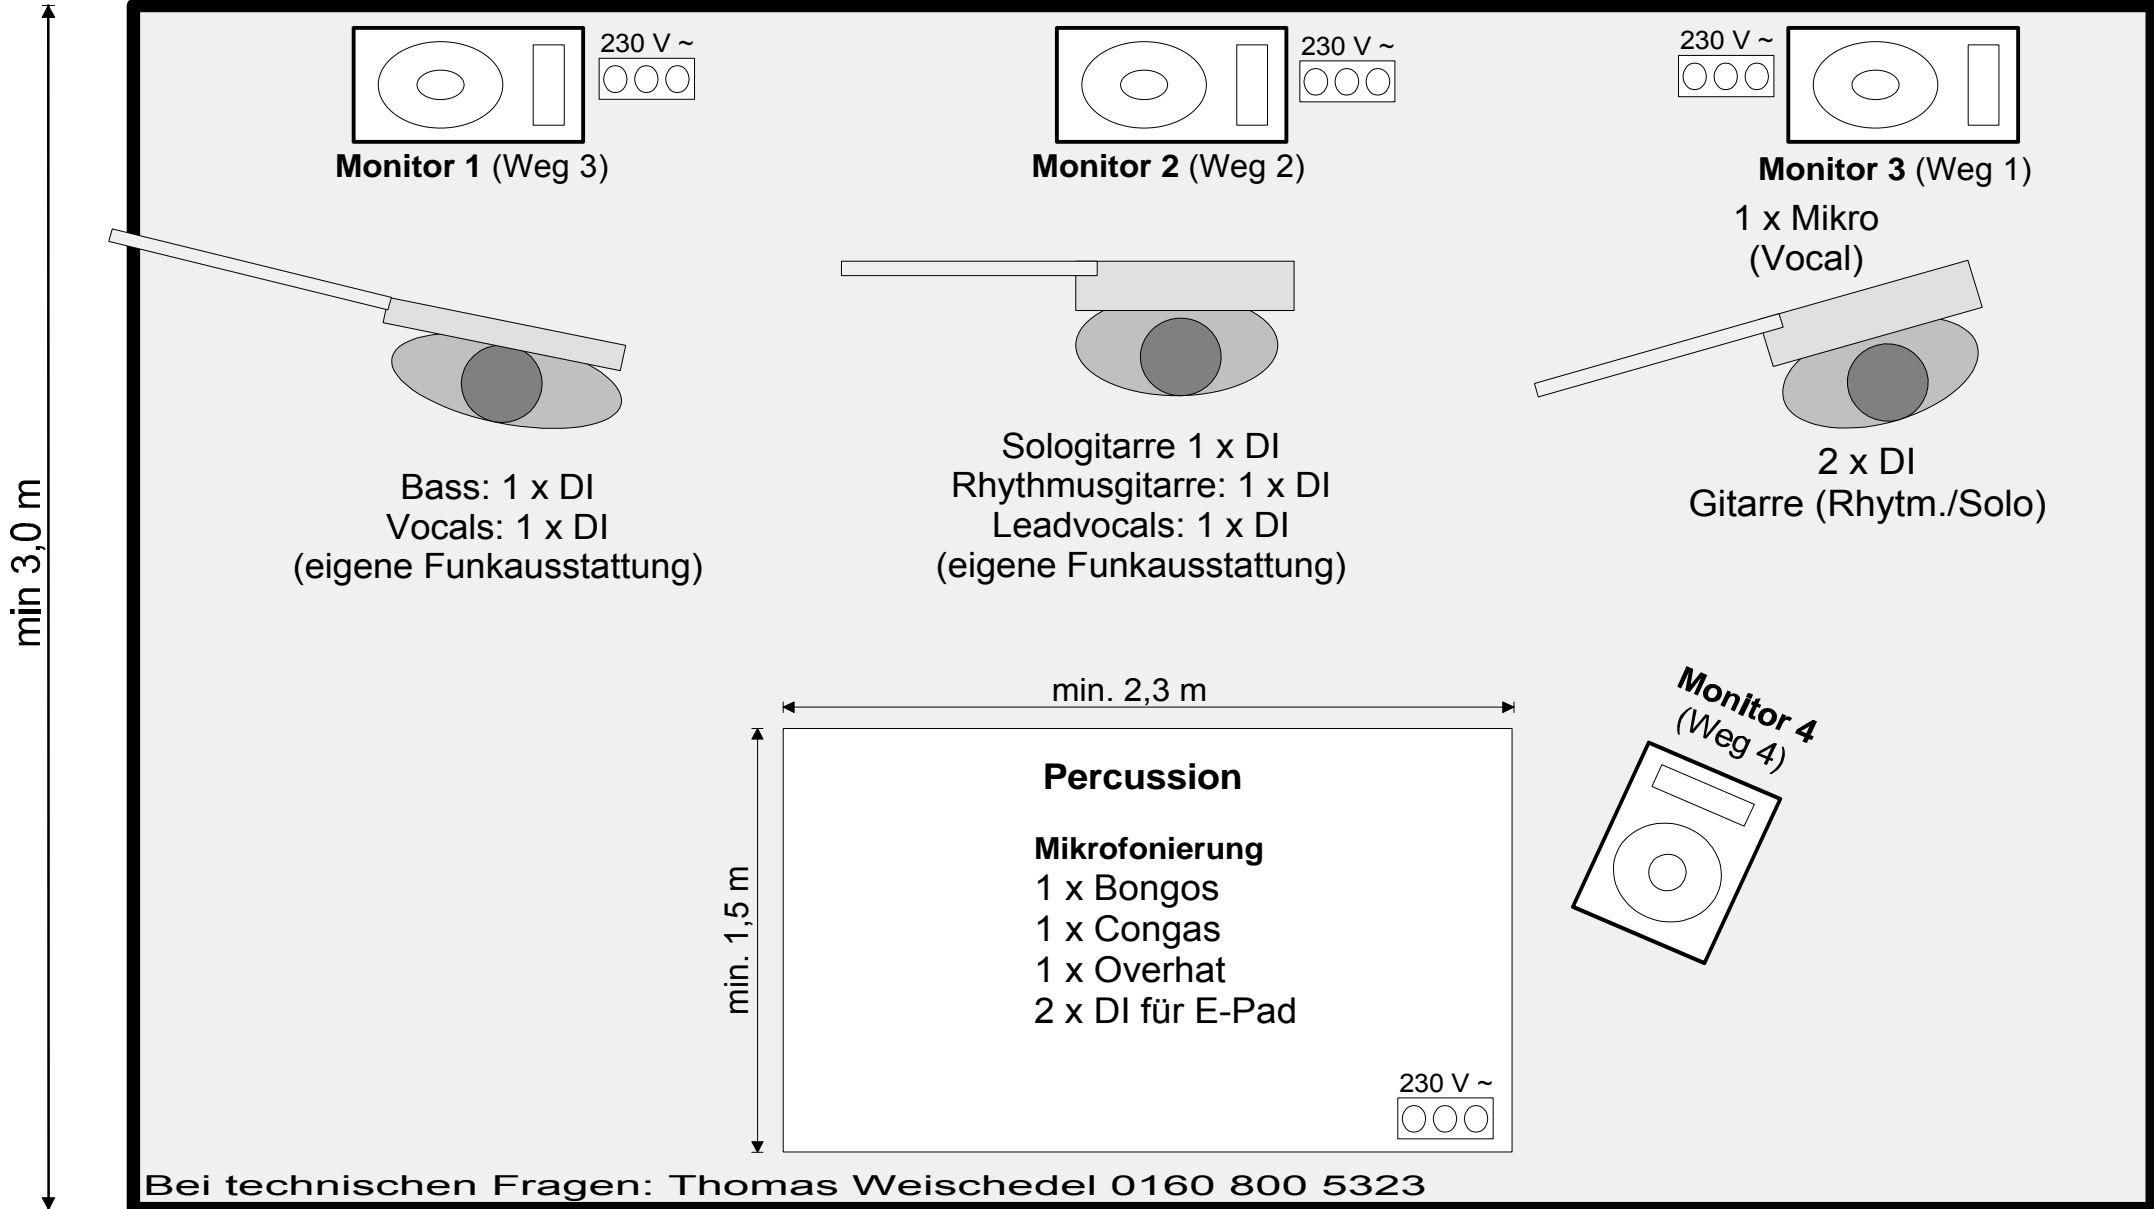

BÜHNENPLAN

bambolea

Flamenco  Pop

min 5,0 m

Bei technischen Fragen: Thomas Weischedel 0160 800 5323