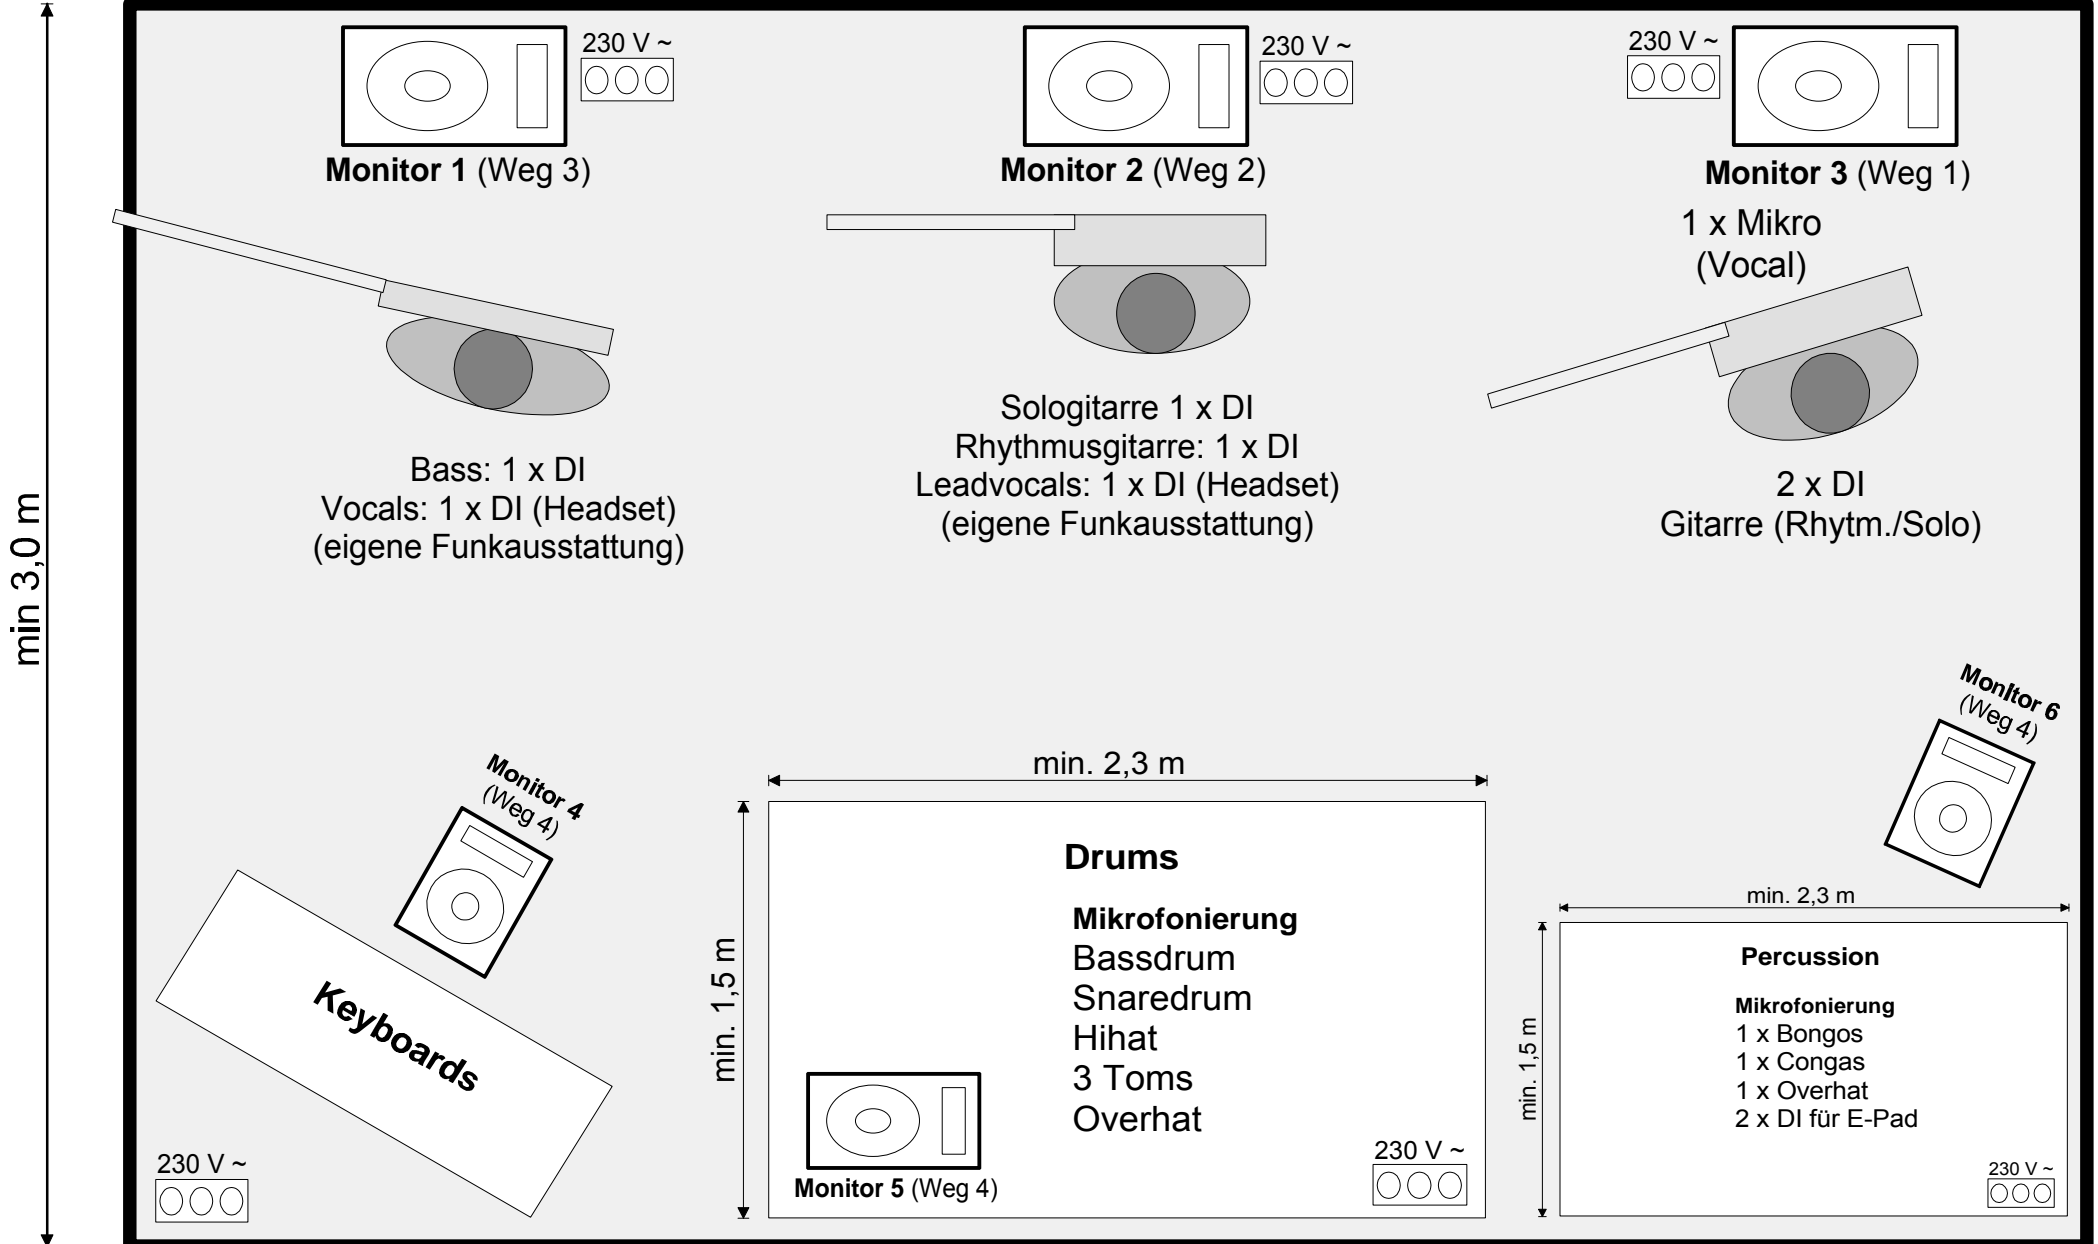

BÜHNENPLAN

bambolea

Flamenco  Pop

min 5,0 m

Bei technischen Fragen: Thomas Weisedel 0160 800 5323